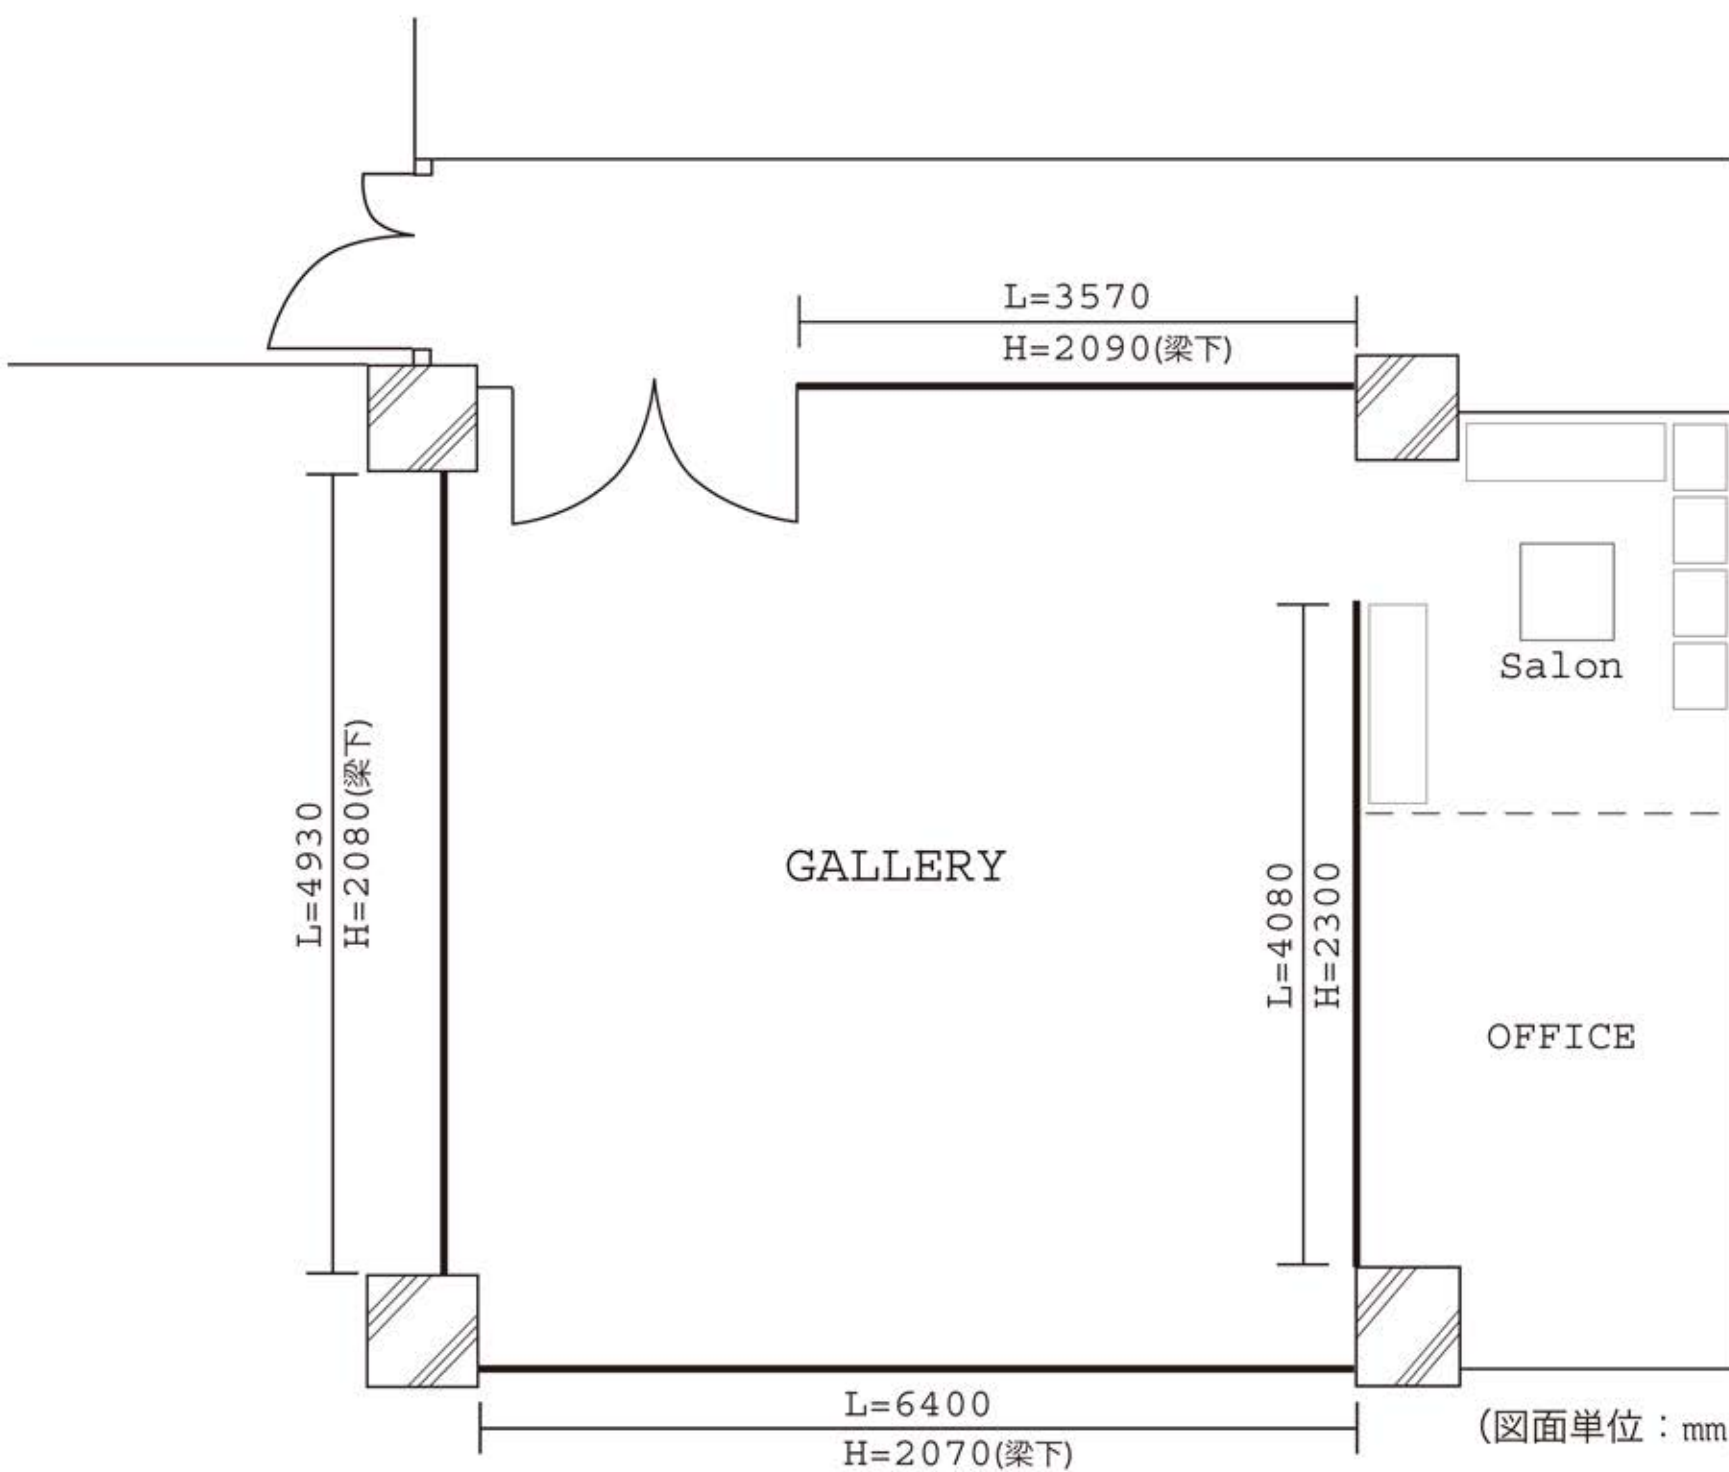

Meets Gallery

ミーツ・ギャラリー

壁面長(L) ≒ 19.0m

壁面高(H) = 2.07
~ 2.30m

底面積 ≒ 37.8m²
≒ 11.4坪

※壁面高は梁があるため
場所によって高さが違う。
柱面は展示不可。
ピクチャーレール使用。
展示壁面釘打ち可。

(図面単位：mm)